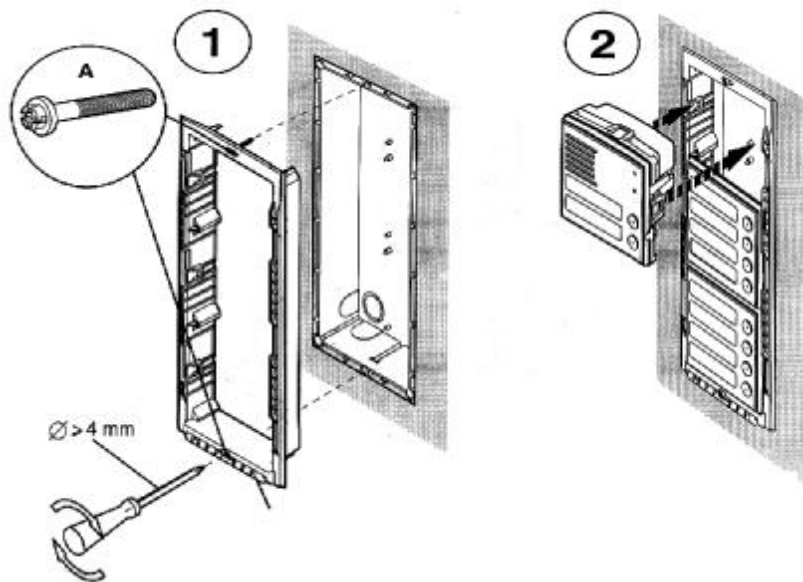

3 moduly

4 moduly

Kryt proti dešti - KPD (tři sloupce)

Pro 3 moduly

4 moduly

Stříška pro jeden sloupec (pro 2 a 3 sloupce je sestava podobně jak je uvedeno v KPD)

Pro 1 modul

2 moduly

3 moduly

4 moduly

Krycí rámeček pro jeden sloupec (pro 2 a 3 sloupce je sestava podobně jak je uvedeno v KPD)

Pro 1 modul

2 moduly

3 moduly

4 moduly

Náhradní praporky pod vizitky

Sestavení vrátného

Vyjmutí modulu

Montáž upevňovací vložky do montážní krabice MK

Montáž upevňovacího rámečku