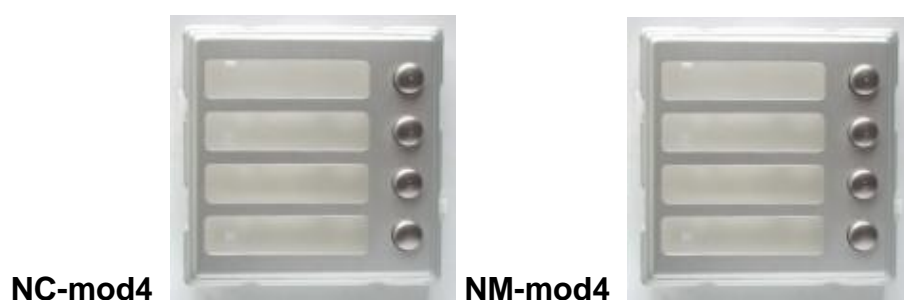

NUDV - mechanika

Hlavní tlačítkové moduly

Doplňkové moduly

Upevňovací rámeček (je součástí MK nebo KPD)

Montážní krabice MK (pod omítku - do zdi)

Pro 1 modul

2 moduly

3 moduly

4 moduly

Kryt proti dešti - KPD (jeden sloupec)

Pro 1 modul

2 moduly

3 moduly

4 moduly

Kryt proti dešti - KPD (dva sloupce)

Pro 2 moduly

3 moduly

4 moduly

Kryt proti dešti - KPD (tři sloupce)

Pro 3 moduly

4 moduly

Stříška pro jeden sloupec (pro 2 a 3 sloupce je sestava podobně jak je uvedeno v KPD)

Pro 1 modul

2 moduly

3 moduly

4 moduly

Krycí rámeček pro jeden sloupec (pro 2 a 3 sloupce je sestava podobně jak je uvedeno v KPD)

Pro 1 modul

2 moduly

3 moduly

4 moduly

Náhradní praporky pod vizitky